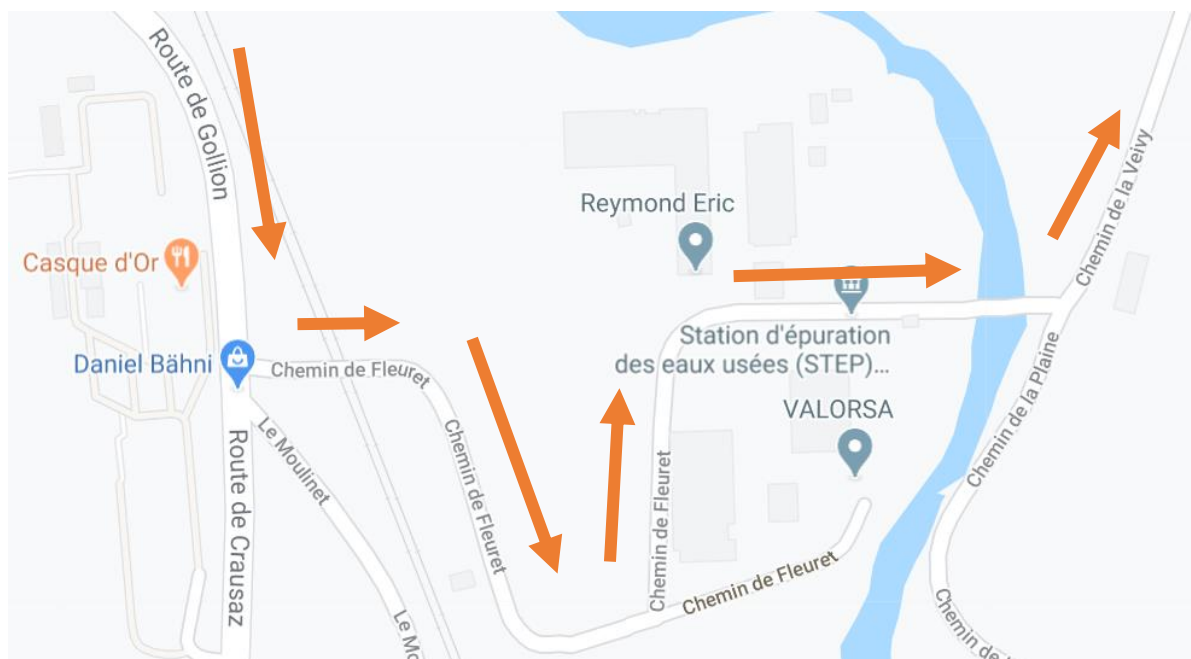

DECHETTERIE INTERCOMMUNALE

La déchetterie Valorsa reste ouverte les mardis, mercredis, jeudis et vendredis mais sera fermée les samedis. L'accès au site est limité à 3 véhicules en même temps. Nous vous remercions de votre compréhension et de votre patience.

Nous vous prions de ne pas organiser actuellement vos à-fonds et débarras, le site est réservé à l'élimination urgente des déchets.

L'accès se fait depuis Penthalaz : route de Gollion, tourner à gauche sur le chemin de Fleuret. Puis, sortir en direction de Penthaz par le chemin de la Veivy.