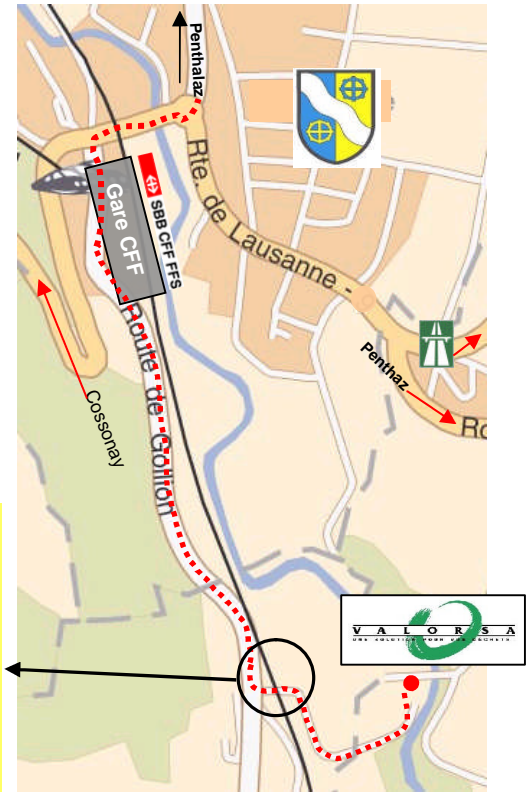

Commune de Penthalaz
Place Centrale 5
1305 Penthalaz
021/863.20.50
www.penthalaz.ch

Déchetterie Intercommunale

Penthalaz

Gollion